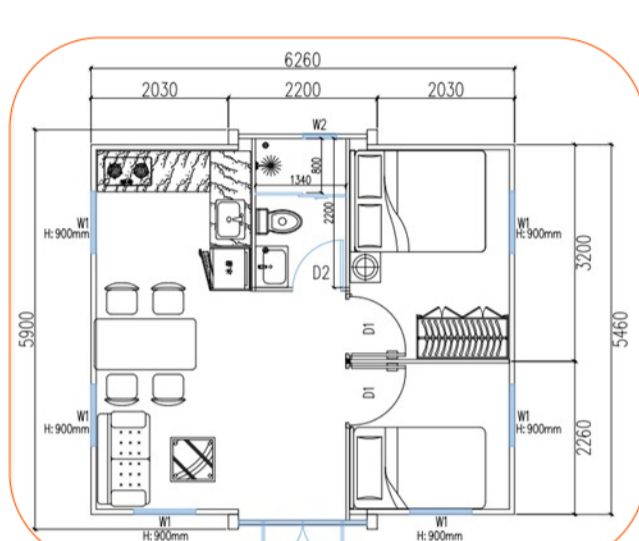

## DISTRIBUCIÓN INTERIOR

2 dormitorios  
1 baño completo  
Cocina integrada  
Comedor / Living  
Espacio de circulación central  
Acceso frontal con ventanal

## DIMENSIONES

Largo: 5,90 m  
Ancho desplegado: 6,20 m  
Altura: 2,48 m  
Superficie: 36,5 m<sup>2</sup> aprox.  
(Formato cerrado para transporte: 5,90 x 2,20 m)

## VENTANAS

Aluminio 1,20 x 1,20 m  
Alta iluminación natural

## COCINA

Mesón 90 cm  
Muebles murales ergonómicos.