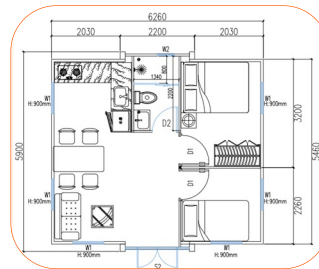

DISTRIBUCIÓN INTERIOR

2 dormitorios
1 baño completo
Cocina integrada
Comedor / Living
Espacio de circulación central
Acceso frontal con ventanal

DIMENSIONES

Largo: 5,90 m
Ancho desplegado: 6,20 m
Altura: 2,48 m
Superficie: 36,5 m² aprox.
(Formato cerrado para transporte: 5,90 x 2,20 m)

ILUMINACIÓN

Luminarias LED integradas

VENTANAS

Aluminio 1,20 x 1,20 m
Alta iluminación natural

COCINA

Mesón 90 cm
Muebles murales ergonómicos.

PISO

Piso SPC / PVC
Impermeable
Antideslizante